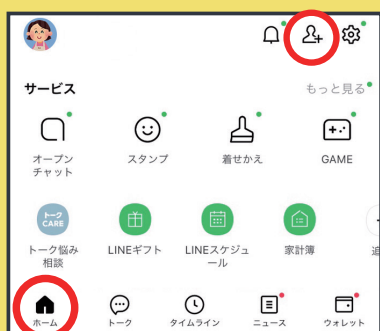

1 LINEアプリを起動して、
左下「ホーム」>「友だち追加」を押す